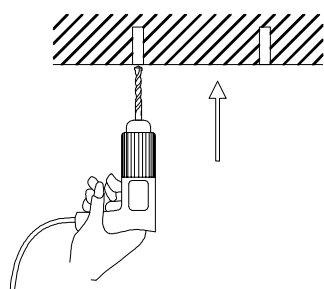

Zde pojistka, ke konečné úpravě délky závěsného lanka.

**Konečná úprava výšky závěsného lustru.
Čtete pozorně v montážním manuálu!**

Here the lock, for final adjustment of the length of the suspension cable.