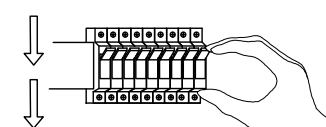

Technické parametry k danému modelu naleznete na štítku na balení, nebo na internetových stránkách www.immax.cz pod katalogovým číslem výrobku.

The technical parameters for a given model can be found on the label on the package or on the website www.immax.eu under the catalogue number of the product.

OFF!!

Zde pojistka, ke konečné úpravě délky závěsného lanka.

Konečná úprava výšky závěsného lustru. Čtete pozorně v montážním manuálu!

Here the lock, for final adjustment of the length of the suspension cable.

Final height adjustment of the hanging chandelier. Read carefully in the installation manual!