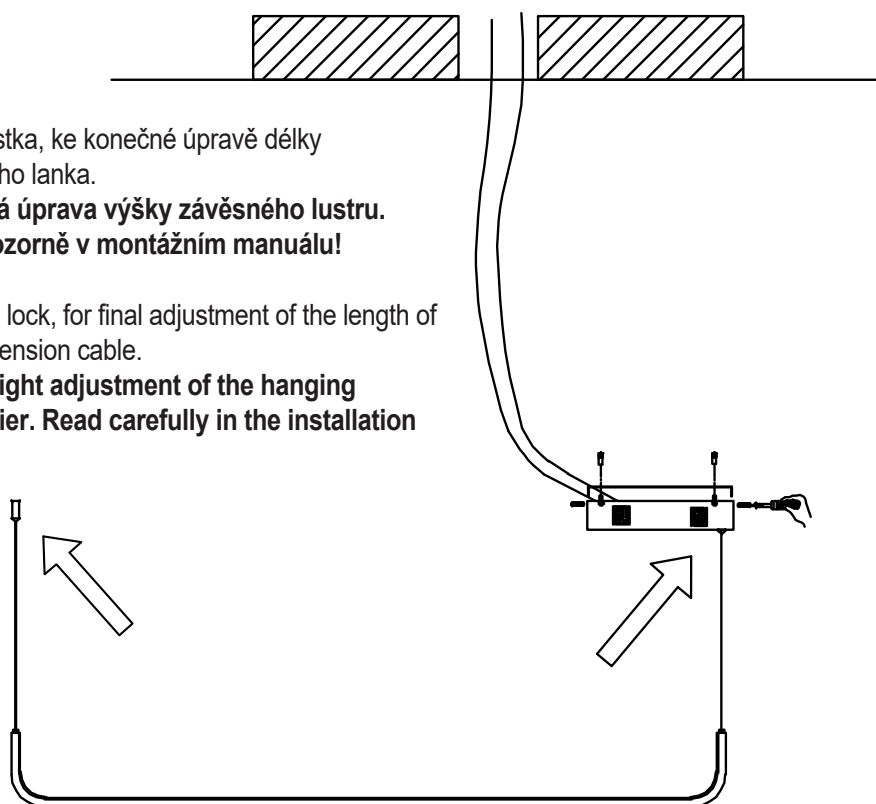

Zde pojistka, ke konečné úpravě délky závěsného lanka.

**Konečná úprava výšky závěsného lustru.
Čtete pozorně v montážním manuálu!**

Here the lock, for final adjustment of the length of the suspension cable.

Final height adjustment of the hanging chandelier. Read carefully in the installation manual!

Technické parametry k danému modelu naleznete na štítku na balení, nebo na internetových stránkách www.immax.cz pod katalogovým číslem výrobku.