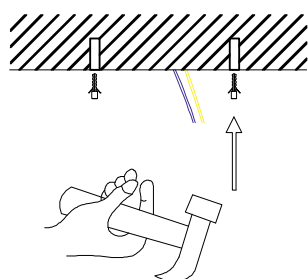

Zde pojistka, ke konečné úpravě délky závěsného lanka.

**Konečná úprava výšky závěsného lustru.
Čtete pozorně v montážním manuálu!**

Here the lock, for final adjustment of the length of the suspension cable.

Final height adjustment of the hanging chandelier. Read carefully in the installation manual!

Technické parametry k danému modelu naleznete na štítku na balení, nebo na internetových stránkách www.immax.cz pod katalogovým číslem výrobku.

Konečná úprava výšky závěsného lustru. Čtete pozorně v montážním manuálu!

Here the lock, for final adjustment of the length of the suspension cable.

Final height adjustment of the hanging chandelier. Read carefully in the installation manual!