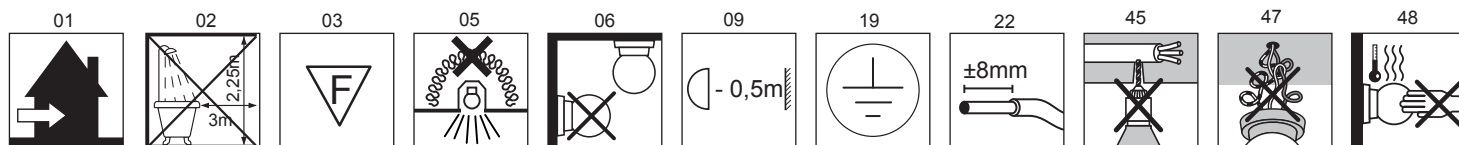

Technické parametry k danému modelu naleznete na štítku na balení, nebo na internetových stránkách www.immax.cz pod katalogovým číslem výrobku.

The technical parameters for a given model can be found on the label on the package or on the website www.immax.eu under the catalogue number of the product.

OFF!!

Zde pojistka, ke konečné úpravě délky závěsného lanka.

Konečná úprava výšky závěsného lustru. Čtete pozorně v montážním manuálu!

Here the lock, for final adjustment of the length of the suspension cable.

Final height adjustment of the hanging chandelier. Read carefully in the installation manual!