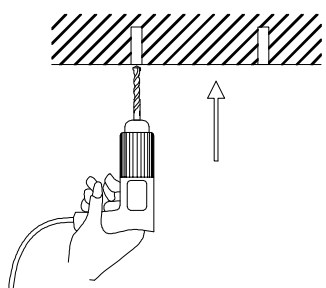

Zde pojistka, ke konečné úpravě délky závěsného lanka.

Konečná úprava výšky závěsného lustru. Čtete pozorně v montážním manuálu!

Here the lock, for final adjustment of the length of the suspension cable.

Final height adjustment of the hanging chandelier. Read carefully in the installation manual!